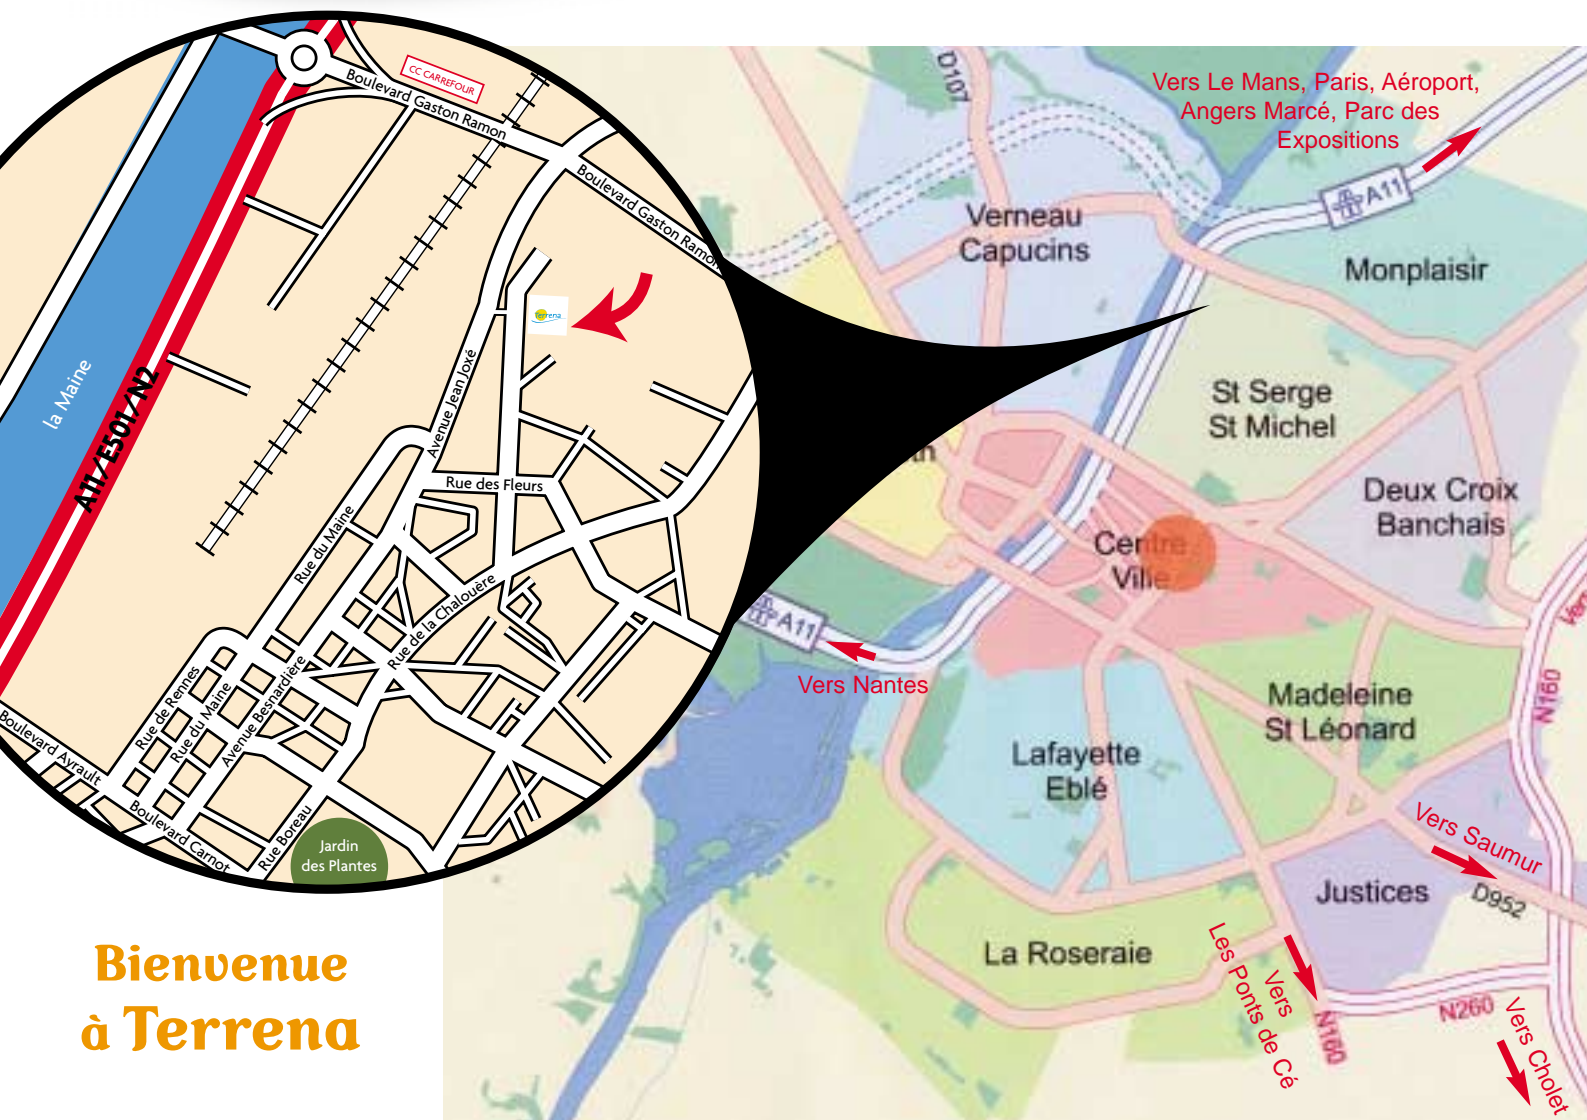

7 avenue Jean Joxé
49100 ANGERS
Tél. 02 41 32 43 43
Fax 02 41 32 43 70

**Bienvenue
à Terrena**

T e r r i t o i r e L o i r e

> Par la route

Depuis Sud Maine-et-Loire

Prendre direction Nantes
Prendre la sortie Centre de Gros – MIN
Après la voie ferrée, 1re à droite (avenue Jean Joxé)
Bâtiment à gauche en face des douanes

Depuis Nantes/Laval/Rennes

Prendre la direction Le Mans/Paris
Prendre la sortie Centre de Gros – MIN
Après la voie ferrée, 1re à droite (avenue Jean Joxé)
Bâtiment à gauche en face des douanes

Depuis Paris

Prendre la sortie Centre de Gros – MIN
Après la voie ferrée, 1re à droite (avenue Jean Joxé)
Bâtiment à gauche en face des douanes

> Par le train

Depuis la gare d'Angers, prendre la direction Centre ville (Boulevard Foch – Hôtel de ville) Aller tout droit, direction Centre des Congrès. Arrivé au Centre des Congrès, prendre à gauche (Boulevard Carnot) – Descendre le boulevard Prendre à droite, direction Centre de Gros – MIN (av. Marie Talet) Aller tout droit jusqu'à l'avenue Jean Joxé Bâtiment à droite en face des douanes